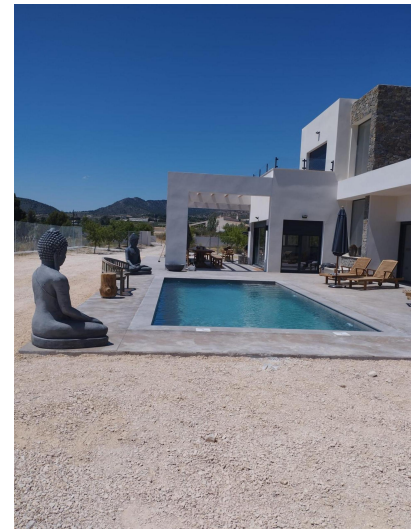

4 Chambre à coucher Villa in Aspe

Ref: MVS-715

465.000€

Genre de la maison : Villa

Localité : Aspe

Chambres : 4

Salles de bains : 3

Année de Construction :
2021

Piscine : Oui

Surface habitable : 227 m²

Surface du terrain : 10050 m²

Villa livré avec 4 Chambres et 3 Salles de bains, privé piscine et garage privé.

Nous venons de commencer une nouvelle construction après nos vacances d'été !

Cette nouvelle villa en construction est construite près d'Aspe et se compose de 227 m² de surface construite sur un magnifique terrain de plus de 10 000 m² (3 500 m² clôturé) avec vue panoramique.

Cette villa de luxe est construite avec des blocs de type Ytong CEE (label énergétique A) et est équipée d'une domotique intelligente, d'une pré-installation pour la climatisation, de volets électriques, d'un portail principal, de lumières led intérieures et extérieures. Vous pouvez également choisir votre propre équipement de cuisine d'une valeur de 6000€.

4 chambres, 3 salles de bain, cuisine et salon à aire ouverte, véranda et solarium à l'étage. Garage + pergola pour une deuxième voiture.

Nous avons construit et vécu dans cette région depuis plusieurs années maintenant, donc si vous avez des questions ou êtes intéressé par cette propriété, n'hésitez pas à nous contacter. Nous pouvons vous montrer de nombreuses villas que nous avons déjà construites.