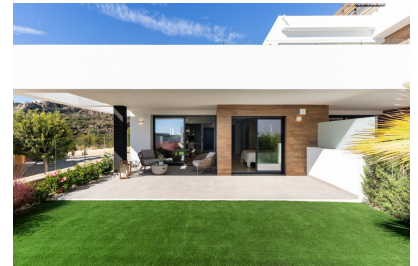

2 Schlafzimmer Reihenhaus in Benitachell - Cumbre del Sol

Ref: MVS-126

485.000€

Immobilienart : Reihenhaus

Schwimmbad : Ja

Bau Fläche : 108 m²

Wohnort : Benitachell -
Cumbre del Sol

Schlafzimmer : 2

Badezimmer : 3

Duplex ausgestattet mit 2 Schlafzimmer Und 3 Badezimmer, gemeinsam Schwimmbad Und privater Parkplatz innerhalb der Domäne.